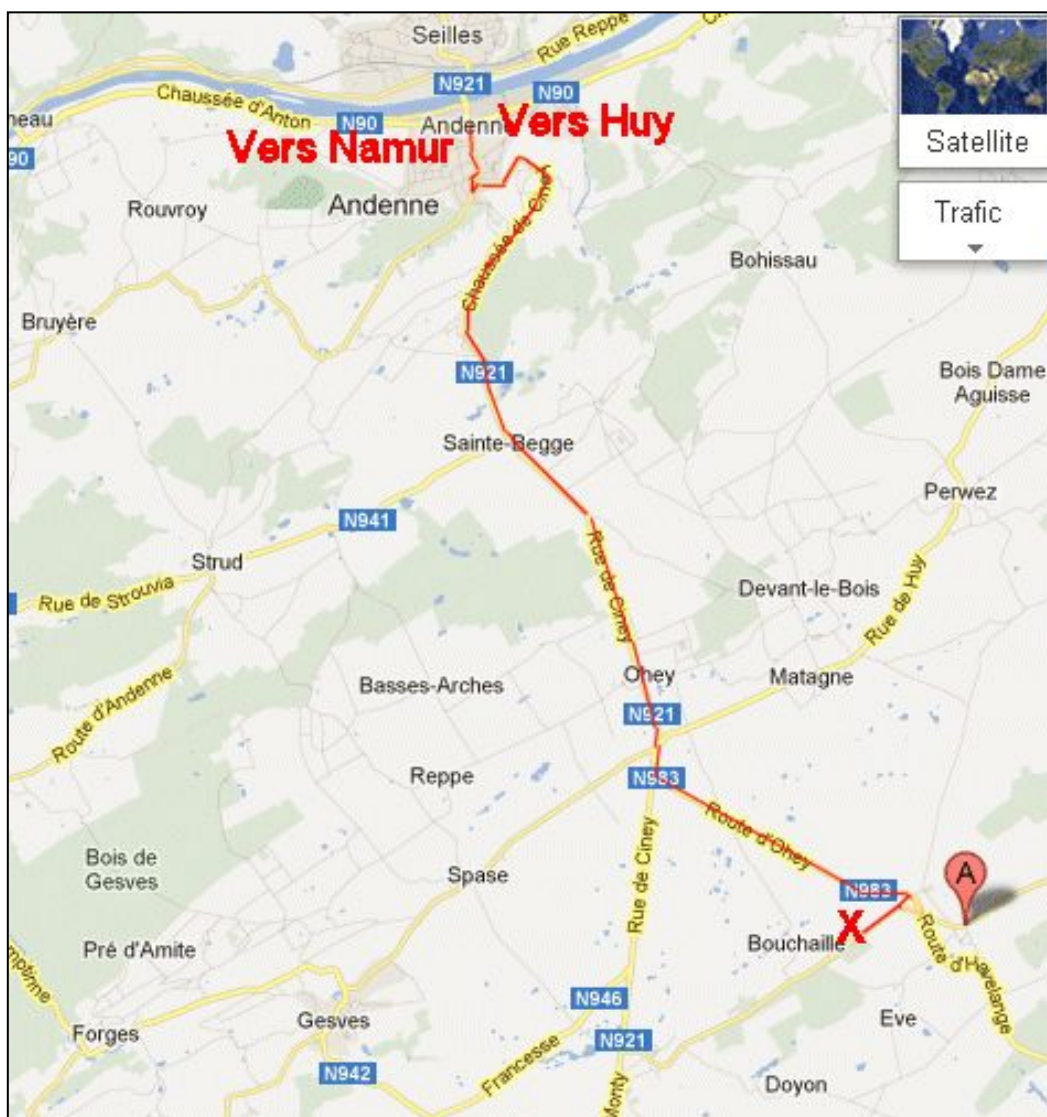

73's

Didier ON6YH

Pour se rendre au FD

Vous venez de Namur par la nationale 90.

Au centre d'Andenne, il y a un carrefour avec feux rouges. Vous prenez à droite pour aller à Evelette en passant par Ohey.

Traversez Andenne puis suivez la Chaussée de Ciney jusque *Sainte Begge* où elle devient *rue de Ciney*. C'est la N921.

Vous traversez Ohey en direction d'Evelette via la *route d'Ohey* qui est la N983.

A l'entrée d'Evelette, vous tournez à droite dans la *rue de Sorée* et, après quelques centaines de mètres, vous trouverez l'équipe à droite, au coin d'un bois. Repérez-vous sur les voitures garées, la caravane et la tente.